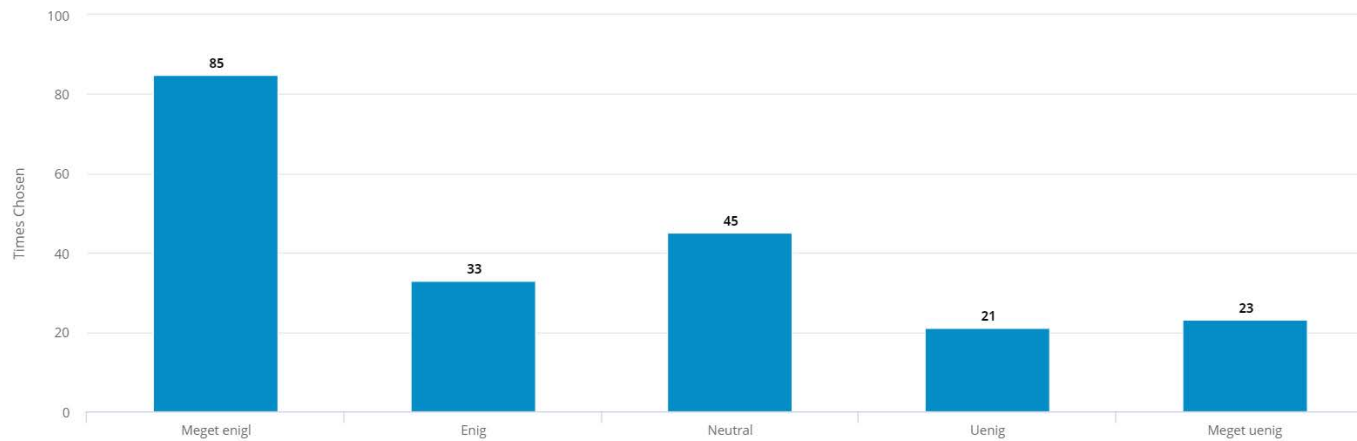

### Synes du det er en god ide at Strandbovej får et cykelstribе (på vestsiden)?

Number of responses: 205

### En cykelstribе betyder at der vil være parkeringsforbud på vejen. Synes du det er i orden at der etableres parkeringsforbud hele dagen?

Number of responses: 207