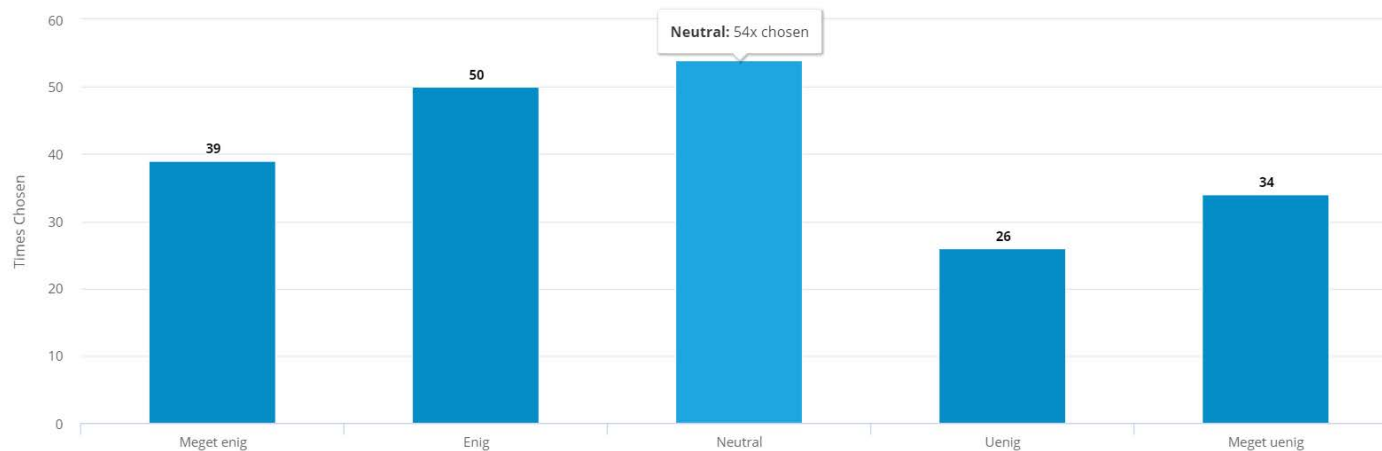

Vil du foretrække parkeringsforbud mellem 7-9 om morgenen på hverdage fremfor hele dagen.

Number of responses: 203