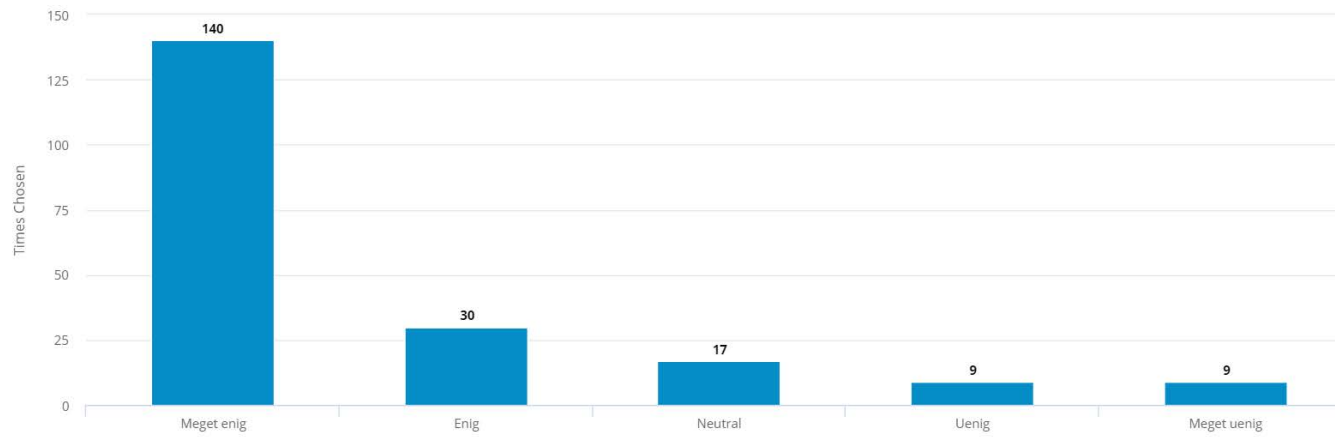

### Synes du det er en god ide at Strandbovej får et cykelstribе (på vestsiden)?

Number of responses: 205

### En cykelstribе betyder at der vil være parkeringsforbud på vejen. Synes du det er i orden at der etableres parkeringsforbud hele dagen?

Number of responses: 207